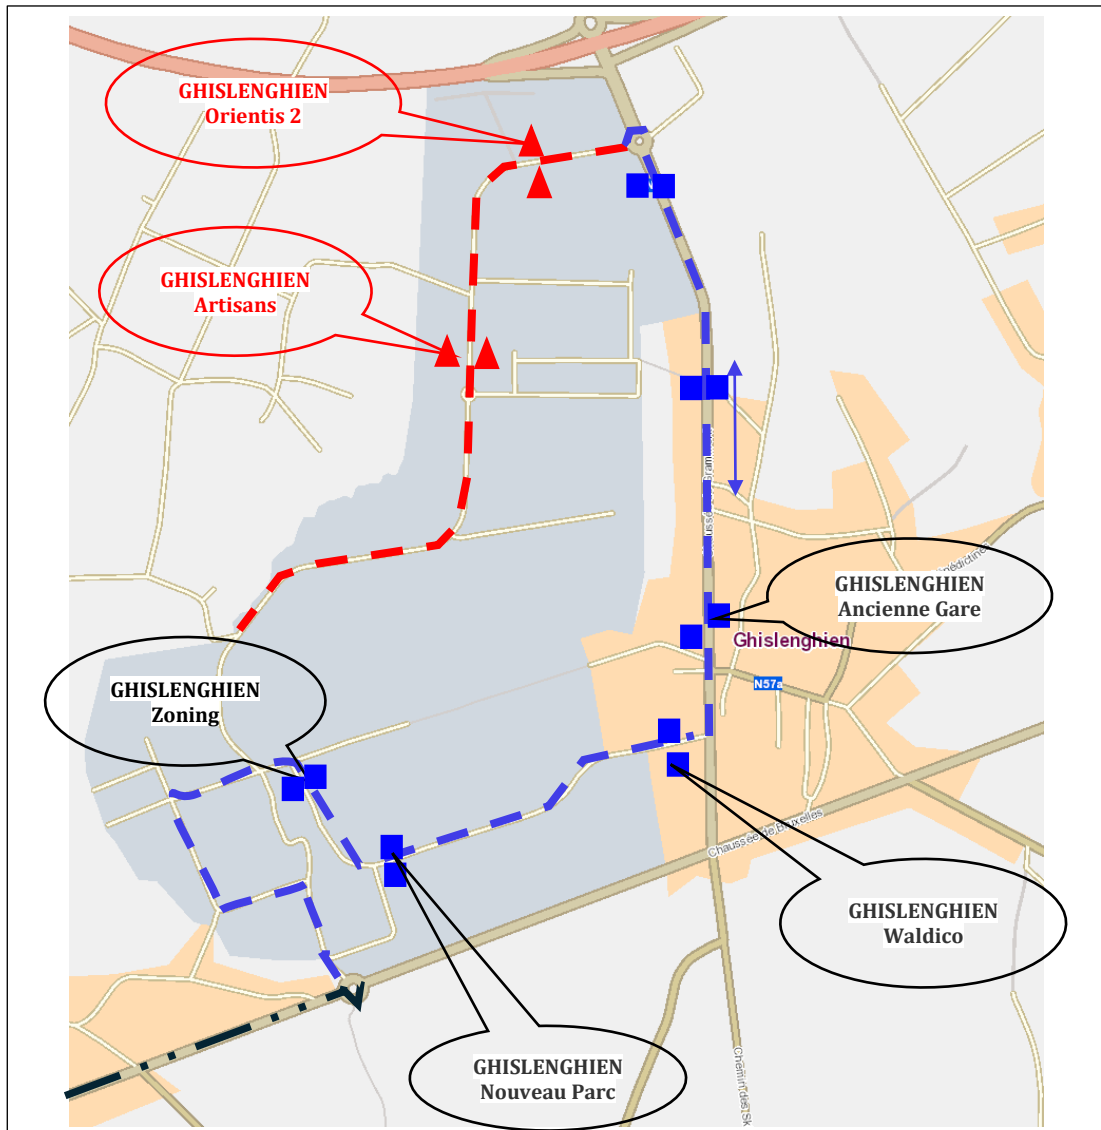

# Avis de déviation

**LIGNES**  
E40

**DURÉE**  
Du lundi 5 août 2024  
jusqu'à nouvel ordre

**MOTIF**  
Travaux

Dev\_E40\_Ghislenghien\_5Août24-Neant\_Travaux\_Deviation24T0398

**TRACÉ DE LIGNES :**

- Tracé habituel de la ligne
- - - Tracé temporaire de la ligne
- X-X- Tracé momentanément abandonné

**LOCALISATION DES ARRÊTS:**

- Arrêt régulier
- ▲ Arrêt abandonné temporairement
- Arrêt de remplacement

Dev\_E40\_Ghislenghien\_5Août24-Neant\_Travaux\_Deviation24T0398